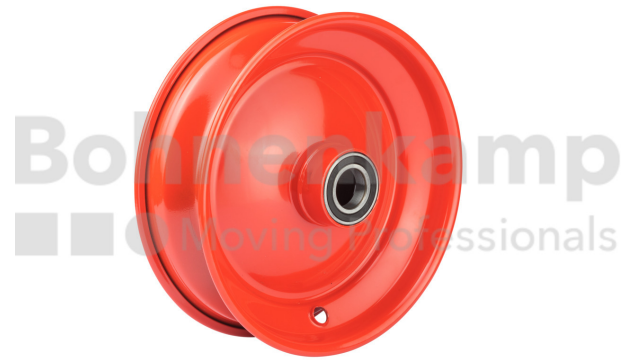

## FELGEN

Warengruppe	Felgen
Artikelnummer	30695142
Felgenreöße (gültig)	2.50 A x 8
Nabenausführung	Gabelmont.
Lagertyp	Kugellager
Wellendurchmesser [mm]	25
Einbaulänge [mm]	90
Nabenlänge [mm]	90
Felgenfarbe	Rot
Marke	Knochenmuß

## Technische Informationen

Tragfähigkeit Felgen 1 [kg]	400
Geschwindigkeit Felgen 1 [km/h]	10
Höchstgeschwindigkeit [km/h]	10
Antriebsart	Gezogene Achse
Nettogewicht [kg] (gültig)	1,25
Hump	kein Hump
Ein-/mehrteilig	einteilig
Felgenmaterial	Stahl
RAL	RAL3000
Verschweißung beidseitig	Nein
Versetzte Nabe	Nein