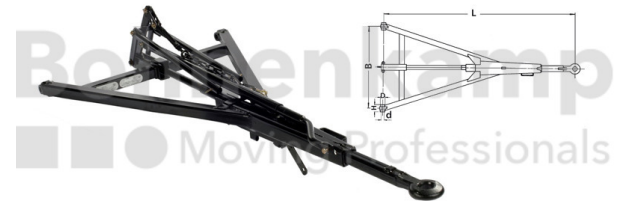

FAHRZEUGBAUSYSTEME

Warengruppe	Fahrzeugbausysteme
Artikelnummer	40853100
Ausführung Auflaufeinrichtung	Ohne Rückfahrautomatik

Technische Informationen

Marke	BPW
Anhängertyp	Zweiachsanhänger
Zul. Gesamtgewicht bei 25 km/h [kg]	3833 - 8000
Gabelweite [mm]	910
Länge [mm]	1.810
Maß C [mm]	60
Maß D [mm]	24
Nettogewicht [kg] (gültig)	56,50