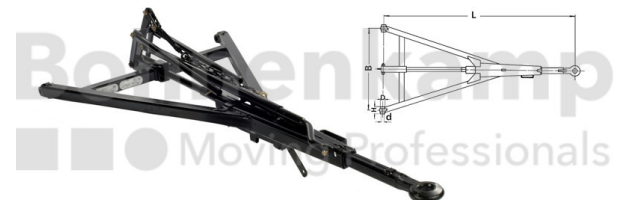

FAHRZEUGBAUSYSTEME

Warengruppe	Fahrzeugbausysteme
Artikelnummer	40853200
Ausführung Auflaufeinrichtung	Ohne Rückfahrautomatik

Technische Informationen

Marke	BPW
Anhängertyp	Zweiachsanhänger
Zul. Gesamtgewicht bei 25 km/h [kg]	3833 - 8000
Gabelweite [mm]	910
Länge [mm]	1.810
Maß C [mm]	70
Maß D [mm]	26
Nettogewicht [kg] (gültig)	56,50