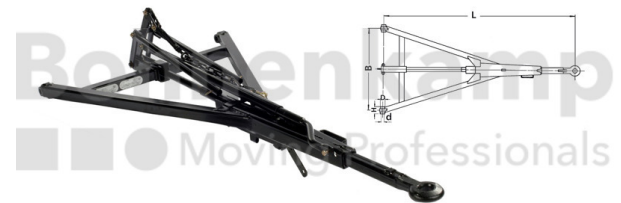

FAHRZEUGBAUSYSTEME

Warengruppe	Fahrzeugbausysteme
Artikelnummer	40853300
Ausführung Auflaufeinrichtung	Ohne Rückfahrautomatik

Technische Informationen

Marke	BPW
Anhängertyp	Zweiachsanhänger
Zul. Gesamtgewicht bei 25 km/h [kg]	3833 - 8000
Gabelweite [mm]	1.000
Länge [mm]	1.810
Maß C [mm]	60
Maß D [mm]	24
Nettogewicht [kg] (gültig)	57,00