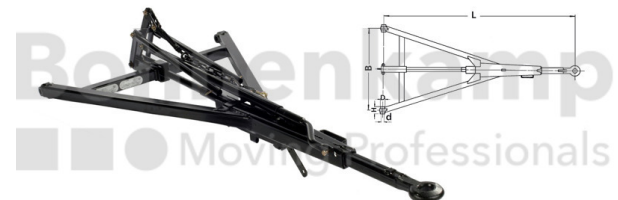

## FAHRZEUGBAUSYSTEME

Warengruppe	Fahrzeugbausysteme
Artikelnummer	40853500
Ausführung Auflaufeinrichtung	Ohne Rückfahrautomatik

## Technische Informationen

Marke	BPW
Anhängertyp	Zweiachsanhänger
Zul. Gesamtgewicht bei 25 km/h [kg]	3833 - 8000
Gabelweite [mm]	1.000
Länge [mm]	1.810
Maß C [mm]	70
Maß D [mm]	26
Nettogewicht [kg] (gültig)	57,00