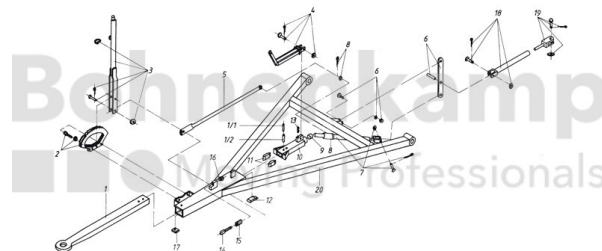

FAHRZEUGBAUSYSTEME

Warengruppe	Fahrzeugbausysteme
Artikelnummer	40891250

Technische Informationen

Marke	BPW
Nettogewicht [kg] (gültig)	0,02